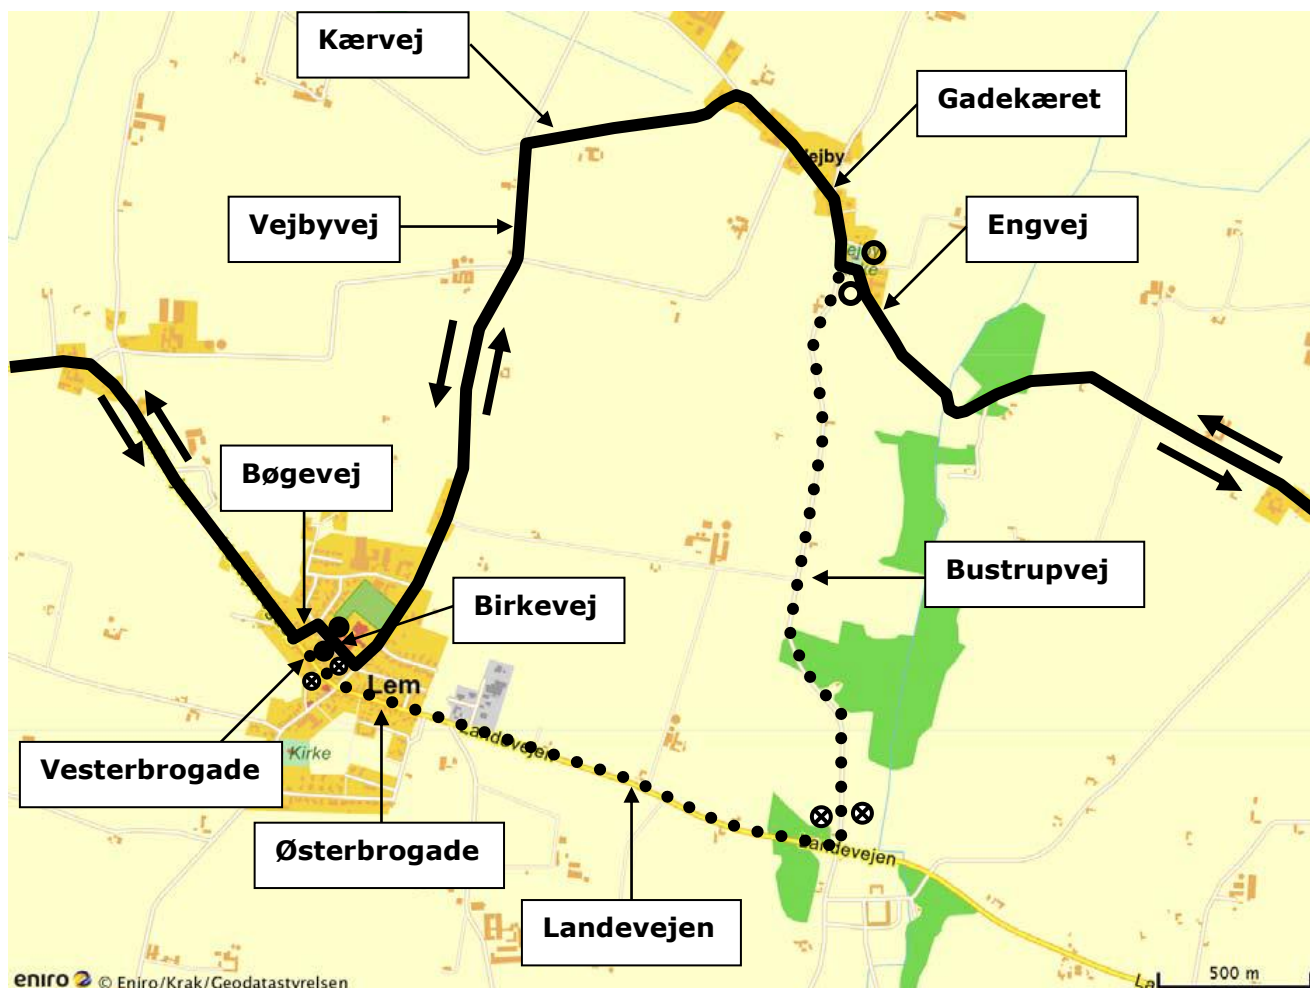

Bus 443 – 444 – (449)

Spærring af Østerbrogade-Vesterbrogade i Lem

Fra mandag den 24. oktober, kl. 10.00

og indtil videre (til og med fredag den 23. december)

På grund af: anlægsarbejder i krydset Østerbrogade-Vesterbrogade

Her kører bussen ikke: ●●●●●●●●

Del af Vesterbrogade, Østerbrogade og Landevejen mellem Lem og Bustrup og Bustrupvej mellem Bustrup og Vejby.

Omkørsel: —————

Fra Vesterbrogade i Lem ad Bøgevej, Birkevej, Vejbyvej, Kærvej og Gadekæret til Engvej i Vejby.

Omkørslen gælder i begge retninger.

Omkørselslængde ca. - **400 meter**.

Her stopper bussen ikke: ⊗

Stoppestedet "Lem" i Vesterbrogade (2) og "Bustrup" ved Bustrupvej (2).

Midlertidige stoppesteder – benyt i stedet: ●

Midlertidige stoppesteder på Birkevej ved Lem Skole i Lem eller på Engvej i Vejby.

Bus 443 – 444 – 449

Her stopper bussen ikke

Fra mandag den 24. oktober, kl. 10.00
og indtil videre
(til og med fredag den 23. december)