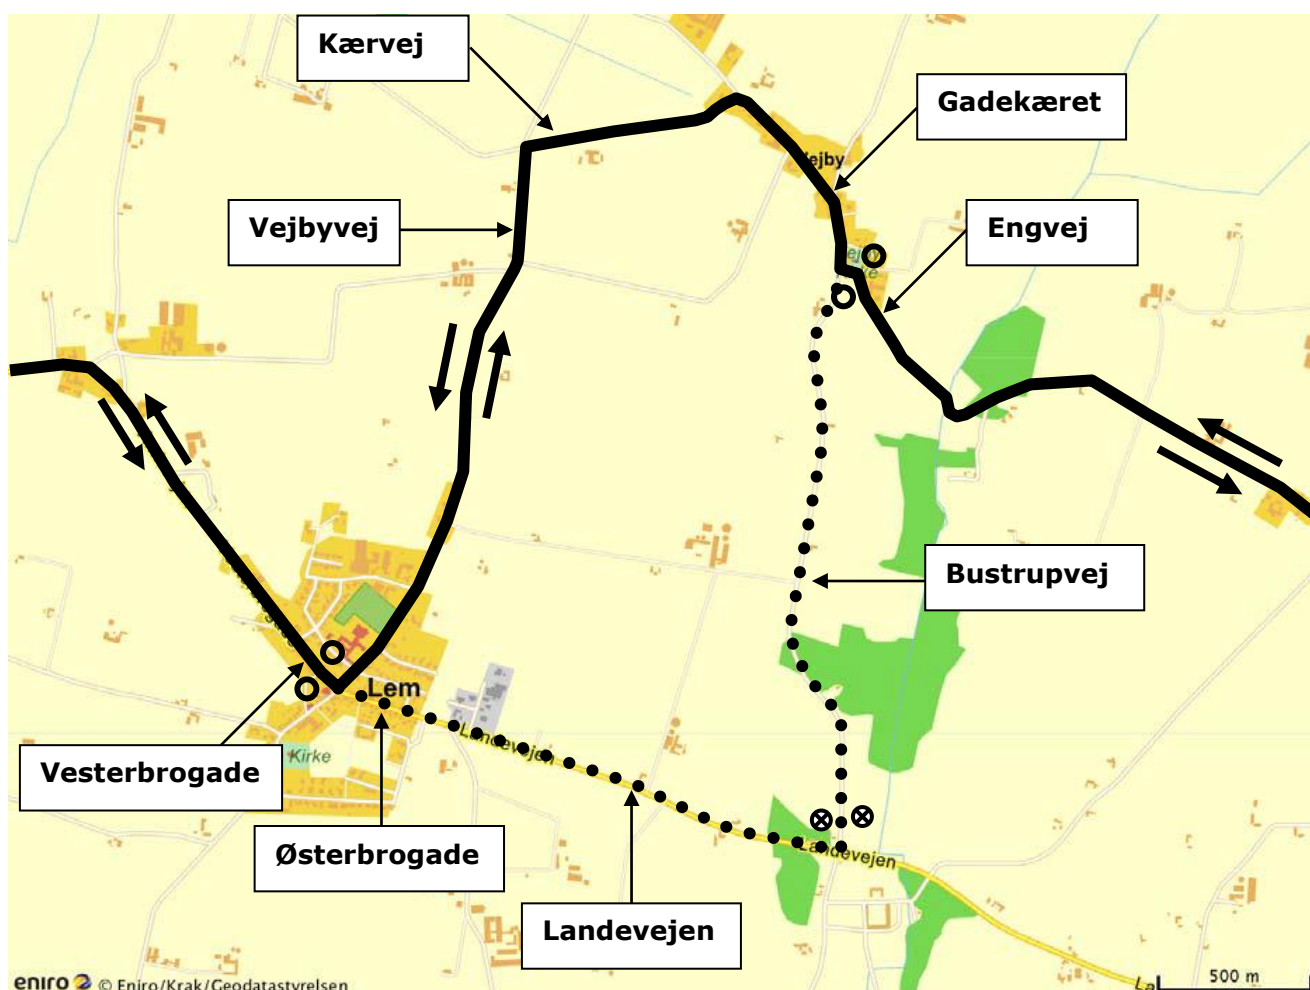

Bus 443 - 444

Spærring af Østerbrogade i Lem

Fra mandag den 8. august, kl. 7.00

og indtil videre (til og med fredag den 23. december)

På grund af: anlægsarbejder

Her kører bussen ikke: ●●●●●●●●

Østerbrogade og Landevejen mellem Lem og Bustrup.

Omkørsel: ■■■■■■

Fra Vesterbrogade i Lem ad Vejbyvej, Kærvej og Gadekæret til Engvej i Vejby. Omkørslen gælder i begge retninger.

Omkørselslængde ca. - **400 meter.**

Her stopper bussen ikke: ⊗

"Bustrup" ved Bustrupvej - (2).

Midlertidige stoppesteder – benyt i stedet:

Stoppesteder i Vesterbrogade i Lem eller på Engvej i Vejby.

Bus 443 - 444

Her stopper bussen ikke

Fra mandag den 8. august, kl. 7.00
og indtil videre
(til og med fredag den 23. december)